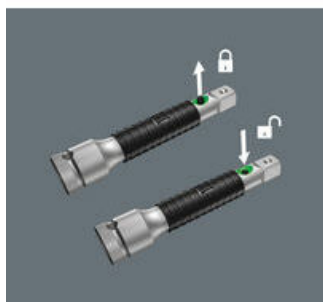

- Prodloužení Zyklop 3/8" "flexible-lock" s rychloběžným pouzdrům, krátké
- Pro ořechy 3/8" s čtyřhranem a se zajišťovací kuličkou
- Systém flexible lock pro volitelné zajištění nebo rychlou výměnu nasazovaného nářadí
- S volnoběžným pouzdrům pro bleskurychlé utahování a povolování šroubů a matic
- Chromvanadová ocel, matně chromovaná

Prodloužení Wera Zyklop "flexible-lock": S aktivovaným systémem lze dlouhodobě zajistit ořechy, zabrání se tak nechtěným ztrátám. Je-li systém deaktivovaný, lze bleskurychle nasadit a vyměnit ořechy. S volnoběžným pouzdrům pro rychlejší otáčení šroubů a matic.

Flexible-Lock

Prodloužení Top-Linie jsou mimoto vybavena flexibilním aretačním systémem. S pružným aretačním systémem mohou být použité nástroje trvale zajištěny na prodlužovacím nástavci. Tím se brání nechtěné ztrátě nebo vyklouznutí nářadí. Je-li systém deaktivován, lze nástrčné ořechy nasazovat jako obvykle a bleskově je měnit.

Pomoci volnoběžného pouzdra nastavce

Volnoběžné pouzdro na Zyklop Speed a prodloužení Zyklop účinně zrychlí otáčení šroubů a matic.

Další varianty této skupiny produktů:

inch

mm

05003591001

3/8"

125,0