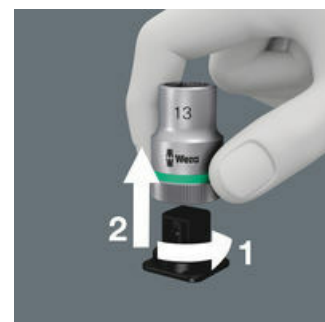

Bezpečné držení a snadné odebírání

Nový otočný mechanismus s lehkým chodem zaručuje jak bezpečné uložení bez nežádoucích zvuků, tak i snadné odebírání náradí.

Weblink

<https://products.wera.de/cs/zyklop_ratchets_and_accessories_the_zyklop_ratchets_the_zyklop_ratchets_3_8_the_zyklop_metal_ratchet_switch_3_8_8100_sb_8.html>

Wera - 8100 SB 8
05004048001 - 4013288173928

Wera Werkzeuge GmbH
Korzter Straße 21-25
D-42349 Wuppertal
Tel: +49 (0)2 02 / 40 45-0
E-Mail: info@wera.de