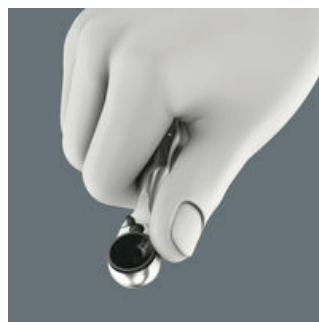

Cyklistické dílny a náruživí cyklisti milují šroubování na kole. Specialista na šroubovací nářadí Wera nabízí prostřednictvím cyklistické sady 1 sortiment nářadí, který je díky kompaktní a designové textilní skládací tašce velmi mobilní a který může vyřešit nejběžnější případy šroubování na kole. Robustní taška obsahuje ráčnu na bity Zyklop Mini 1 a 10 bitů s veškerými výhodami Wera-Bit-technologie, speciálně přizpůsobené nejběžnějším šroubovým spojům na kole. S plastovými pákami na pneumatiky vyztuženými skelnými vlákny lze pneumatiky bezpečně sejmout z ráfku, aniž by došlo k jeho poškození.

Sada nářadí na cesty

Bicycle Set 13 obsahuje nářadí pro nejběžnější profily šroubů na silničních a horských kolech i na elektrokolech. Díky kompaktní textilní skládací brašně je sada ideálním společníkem i na cyklovýletech.

Pro rychlé šroubování

S Zyklop Mini 1 může být dosaženo vysokých pracovních rychlostí. K tomu přispívá rýhované kolečko, kterým lze výrazně zrychlit šroubování, pomocí rukojeti utahujeme až při konečném dotahování šroubu.