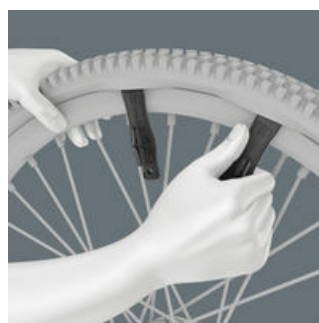

Cyklistické dílny a náruživí cyklisti milují šroubování na kole. Specialista na šroubovací nářadí Wera nabízí prostřednictvím cyklistické sady 1 sortiment nářadí, který je díky kompaktní a designové textilní skládací tašce velmi mobilní a který může vyřešit nejběžnější případy šroubování na kole. Robustní taška obsahuje ráčnu na bity Zyklop Mini 1 a 10 bitů s veškerými výhodami Wera-Bit-technologie, speciálně přizpůsobené nejběžnějším šroubovým spojům na kole. S plastovými pákami na pneumatiky vyztuženými skelnými vlákny lze pneumatiky bezpečně sejmout z ráfku, aniž by došlo k jeho poškození.

Pro rychlé šroubování

S Zyklop Mini 1 může být dosaženo vysokých pracovních rychlostí. K tomu přispívá rýhované kolečko, kterým lze výrazně zrychlit šroubování, pomocí rukojeti utahujeme až při konečném dotahování šroubu.

Nízký zpětný úhel

Jemná zubová mechanika se 60 zuby umožňuje malý úhel zpětného otočení 6° pro přesnou práci.

Možnost přesta vování směru

Jednoduché přepínání vlevo/vpravo.

Pro zvlášť úzké montážní prostory

Malá výška je ideální pro všechny zvlášť úzké montážní prostory.

Bezpečné vypáčení pneumatiky z ráfku

S plastovými pákami na pneumatiky vyztuženými skelnými vlákny lze pneumatiky bezpečně sejmout z ráfku, aniž by došlo k jeho poškození. Pomocí jedné páky zvednete pneumatiku z ráfku, zahákněte ji za paprsek a pomocí druhé páky pneumatiku vytáhněte. Obě páky pneumatik lze do sebe zacvaknout, takže se žádná neztratí.