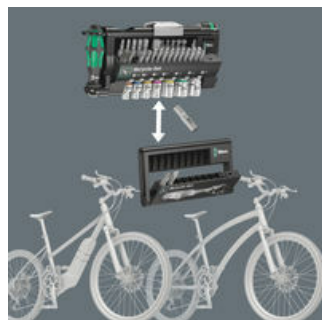

Bicycle Set 14 je praktický sortiment pro samostatné provádění montážních prací a oprav silničních a horských kol i elektrokol. Velmi účelné: Součástí balení je také prázdná krabička Bit-Check, do které lze jednotlivě vložit nástroje pro použití na cestách. Menší hmotnost na cyklovýletech.