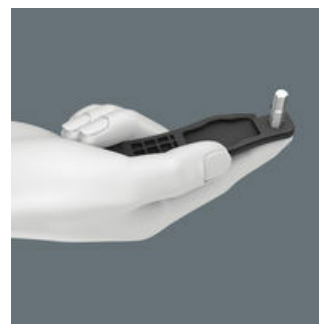

Páka na pneumatiky 9502 s upnutím bitu

Šestihranná hlavice 1/4" v páce na pneumatiky 9502 umožňuje upnutí bitů 1/4". Díky tomu můžete lehce šroubovat.

Weblink

<https://products.wera.de/cs/zyklop_ratchets_and_accessories_zyklop_mini_zyklop_mini_1_bicycle_set_3.html>

Wera - Bicycle Set 3
05004172001 - 4013288211248

Wera Werkzeuge GmbH
Korzter Straße 21-25
D-42349 Wuppertal
Tel: +49 (0)2 02 / 40 45-0
E-Mail: info@wera.de