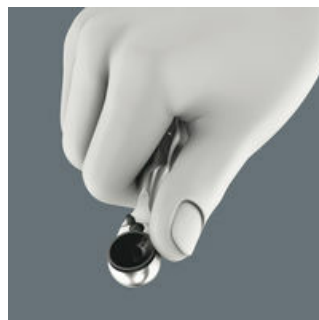

9502

1 x 105 mm

9503

1 x 105 mm

K120

1 x 50 x 120 mm

Bicycle Set 14

Pro rychlé šroubování

S Zyklop Mini 1 může být dosaženo vysokých pracovních rychlostí. K tomu přispívá rýhované kolečko, kterým lze výrazně zrychlit šroubování, pomocí rukojeti utahujeme až při konečném dotahování šroubu.

Jednoduché vlevo/vpravo.