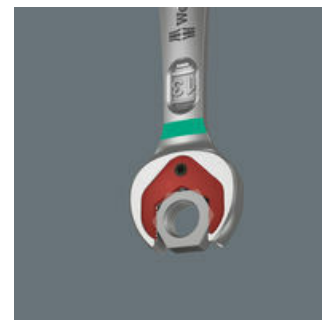

Praktická přidržovací funkce

Díky přidržovací funkci Jokersu dostanete matice a šrouby přímo a bezpečně na místo použití. Tam se lze rychle a bezpečně trefit do závitů. Efektivně lze zabránit upadnutí matice nebo šroubu. Odpadá tak časově náročné hledání.

Weblink

<https://products.wera.de/cs/joker_6001_joker_switch_ratcheting_combination_wrenches_with_switch_lever_6001_joker_switch_4_imperial_set_1.html>

Wera - 6001 Joker Switch 4 Imperial Set 1
05020092001 - 4013288184146

Wera Werkzeuge GmbH
Korzter Straße 21-25
D-42349 Wuppertal
Tel: +49 (0)2 02 / 40 45-0
E-Mail: info@wera.de