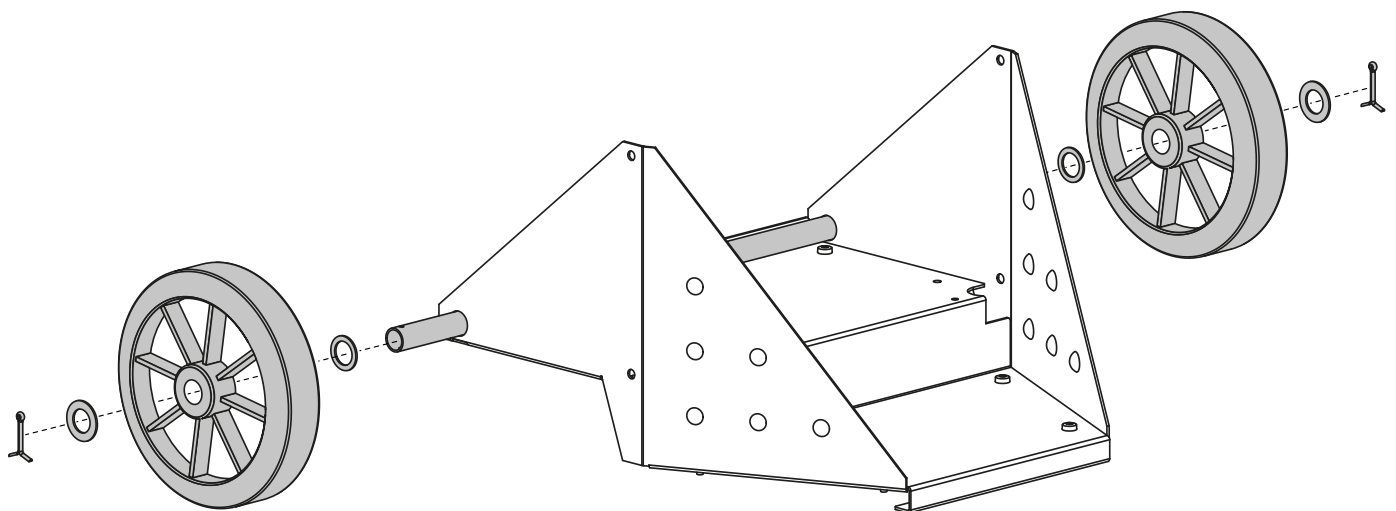

Notice de montage

Assembly manual

Montageanleitungen

4m³ XL

4M³ XL

Tableau récapitulatif / Summary table / Zusammenfassende Tabelle

	Dimensions	Quantity	Reference
	M6 x 12	x 26	43356
	M6 x 12	x 2	41276
	M6	x 2	41151
	20.2 x 29 x 1.5	x 2	43170
	20 x 35 1.5	x 2	41214
	4 x 40	x 2	42032
	80 cm	x 1	94600

4M³ XL

1 |  x8 : M6 x 12

 8 N·m

2 |  x2  x2  x2

4M³ XL

3 |  x4 : M6 x 12

8 N·m

PLATEAU RÉGLABLE SUR 3 HAUTEURS

TRAY ADJUSTABLE TO 3 HEIGHTS

4M³ XL

4 |  x4 : M6 x 12

 8 N·m

4M³ XL

6 |  x8 : M6 x 12

8 N·m

4M³ XL