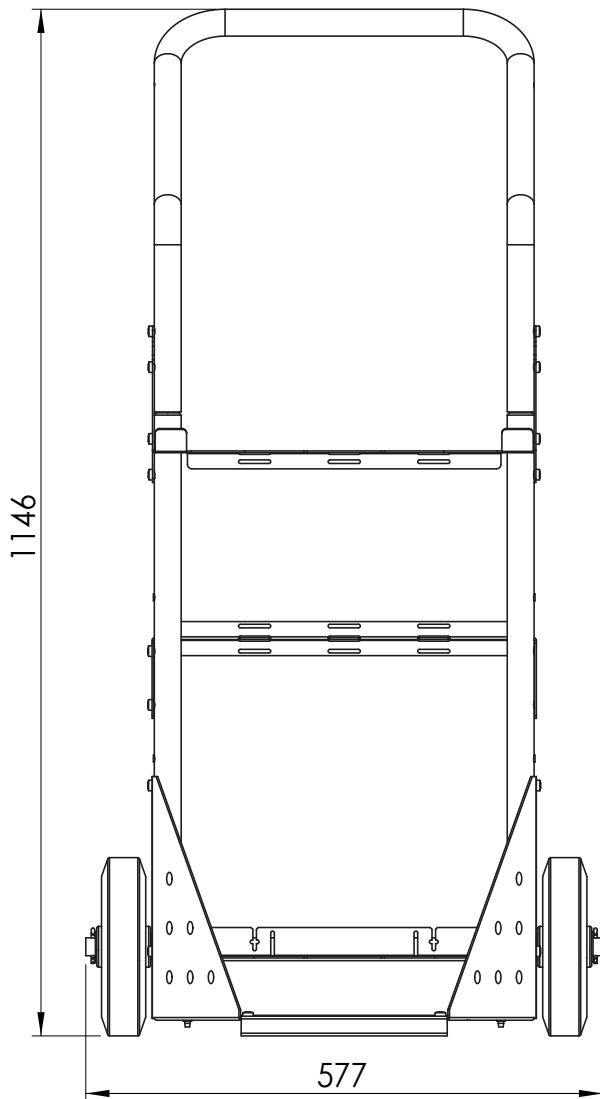

Notice de montage

Assembly manual

Montageanleitungen

4m³ XL

4M³ XL

Tableau récapitulatif / Summary table / Zusammenfassende Tabelle

	Dimensions	Quantity	Reference
	M6 x 12	x 26	43356
	M6 x 12	x 2	41276
	M6	x 2	41151
	20.2 x 29 x 1.5	x 2	43170
	20 x 35 1.5	x 2	41214
	4 x 40	x 2	42032
	80 cm	x 1	94600

4M³ XL

1 |  x8 : M6 x 12

 8 N·m

2 |  x2  x2  x2

4M³ XL

3 |  x4 : M6 x 12

8 N·m

PLATEAU RÉGLABLE SUR 3 HAUTEURS

TRAY ADJUSTABLE TO 3 HEIGHTS

4M³ XL

4 |  x4 : M6 x 12

 8 N·m

4M³ XL

6 |  x8 : M6 x 12

8 N·m

4M³ XL

7 |  x2 : M6 x 12  x2 : M6

 8 N·m

4M³ XL

8 |  x2 : M6 x 12

 8 N·m

4M³ XL

10 |  x1

11 | DIMENSIONS