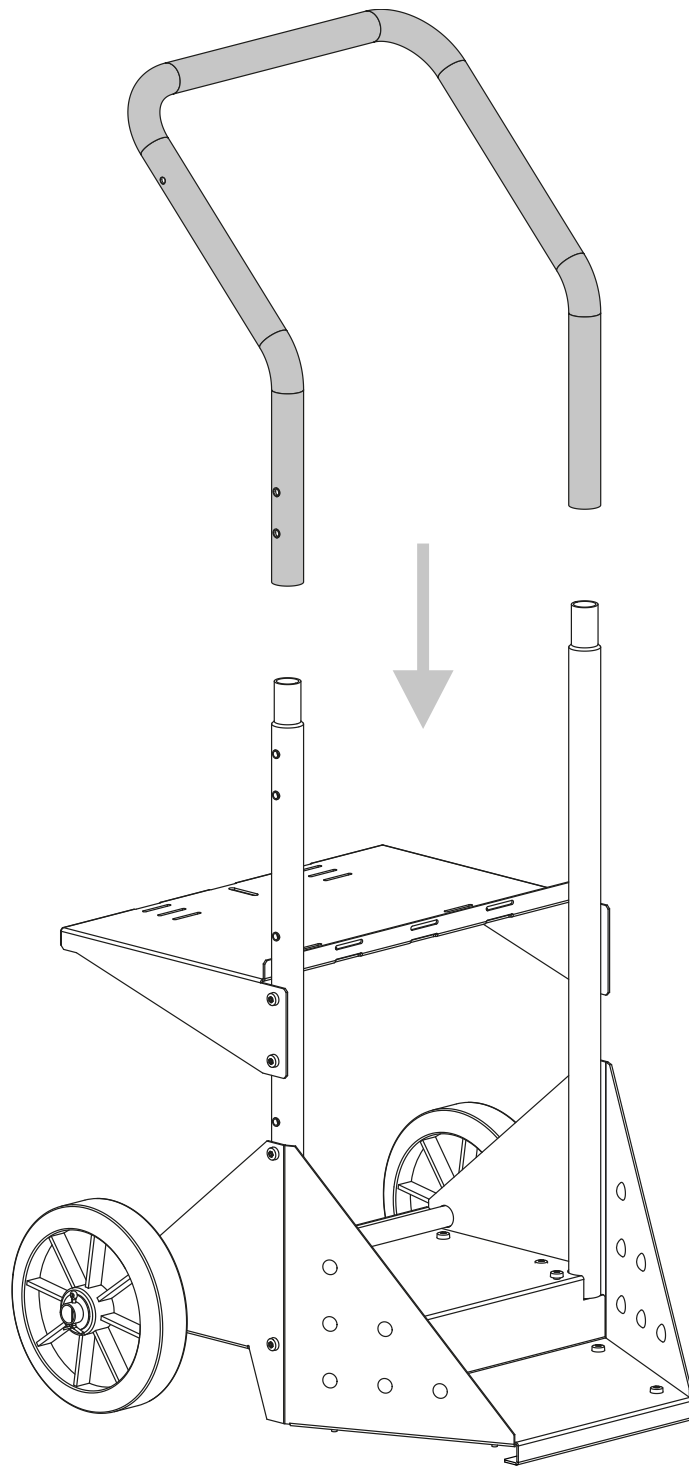

Notice de montage

Assembly manual

Montageanleitungen

4m³ XL

4M³ XL

Tableau récapitulatif / Summary table / Zusammenfassende Tabelle

	Dimensions	Quantity	Reference
	M6 x 12	x 26	43356
	M6 x 12	x 2	41276
	M6	x 2	41151
	20.2 x 29 x 1.5	x 2	43170
	20 x 35 1.5	x 2	41214
	4 x 40	x 2	42032
	80 cm	x 1	94600

4M³ XL

1 |  x8 : M6 x 12

 8 N·m

2 |  x2  x2  x2

4M³ XL

3 |  x4 : M6 x 12

8 N·m

PLATEAU RÉGLABLE SUR 3 HAUTEURS

TRAY ADJUSTABLE TO 3 HEIGHTS

4M³ XL

4 |  x4 : M6 x 12

 8 N·m

4M³ XL

6 |  x8 : M6 x 12

8 N·m

4M³ XL

7 |  x2 : M6 x 12  x2 : M6

 8 N·m

4M³ XL

8 |  x2 : M6 x 12

 8 N·m

4M³ XL

10 |  x1

11 | DIMENSIONS