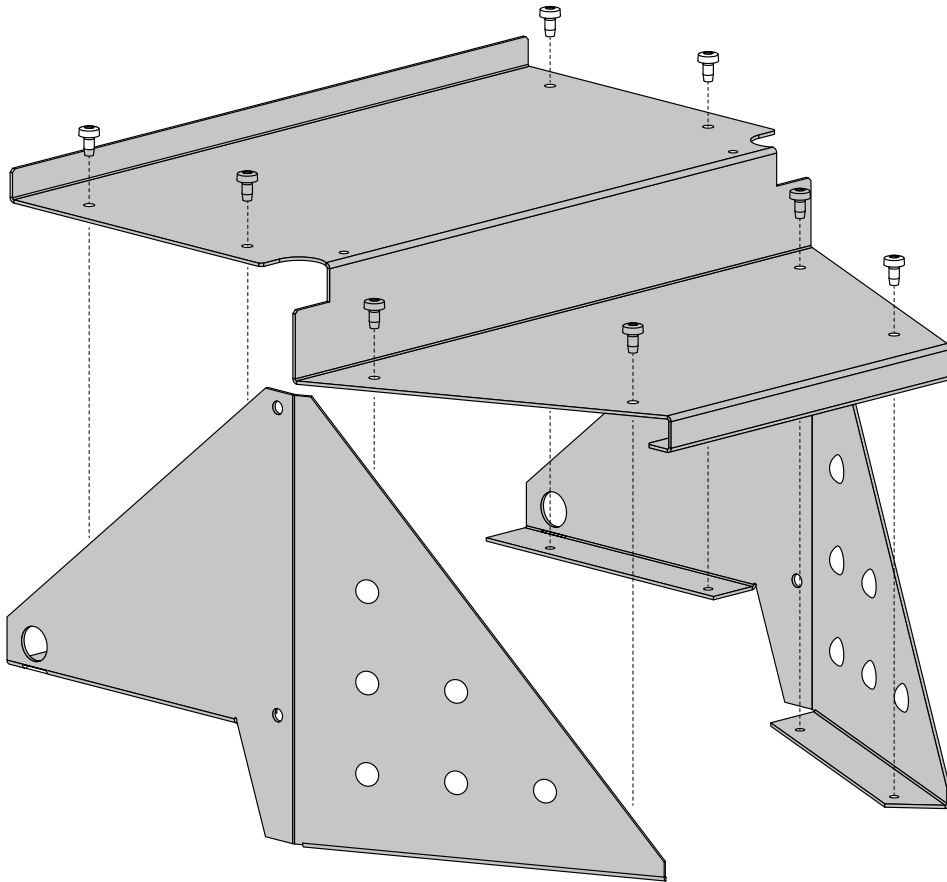

Notice de montage

Assembly manual

Montageanleitungen

4m³ XL

4M³ XL

Tableau récapitulatif / Summary table / Zusammenfassende Tabelle

	Dimensions	Quantity	Reference
	M6 x 12	x 26	43356
	M6 x 12	x 2	41276
	M6	x 2	41151
	20.2 x 29 x 1.5	x 2	43170
	20 x 35 1.5	x 2	41214
	4 x 40	x 2	42032
	80 cm	x 1	94600

4M³ XL

1 |  x8 : M6 x 12

 8 N·m

2 |  x2  x2  x2

4M³ XL

3 |  x4 : M6 x 12

8 N·m

PLATEAU RÉGLABLE SUR 3 HAUTEURS

TRAY ADJUSTABLE TO 3 HEIGHTS

4M³ XL

4 |  x4 : M6 x 12

 8 N·m

4M³ XL

6 |  x8 : M6 x 12

8 N·m

4M³ XL