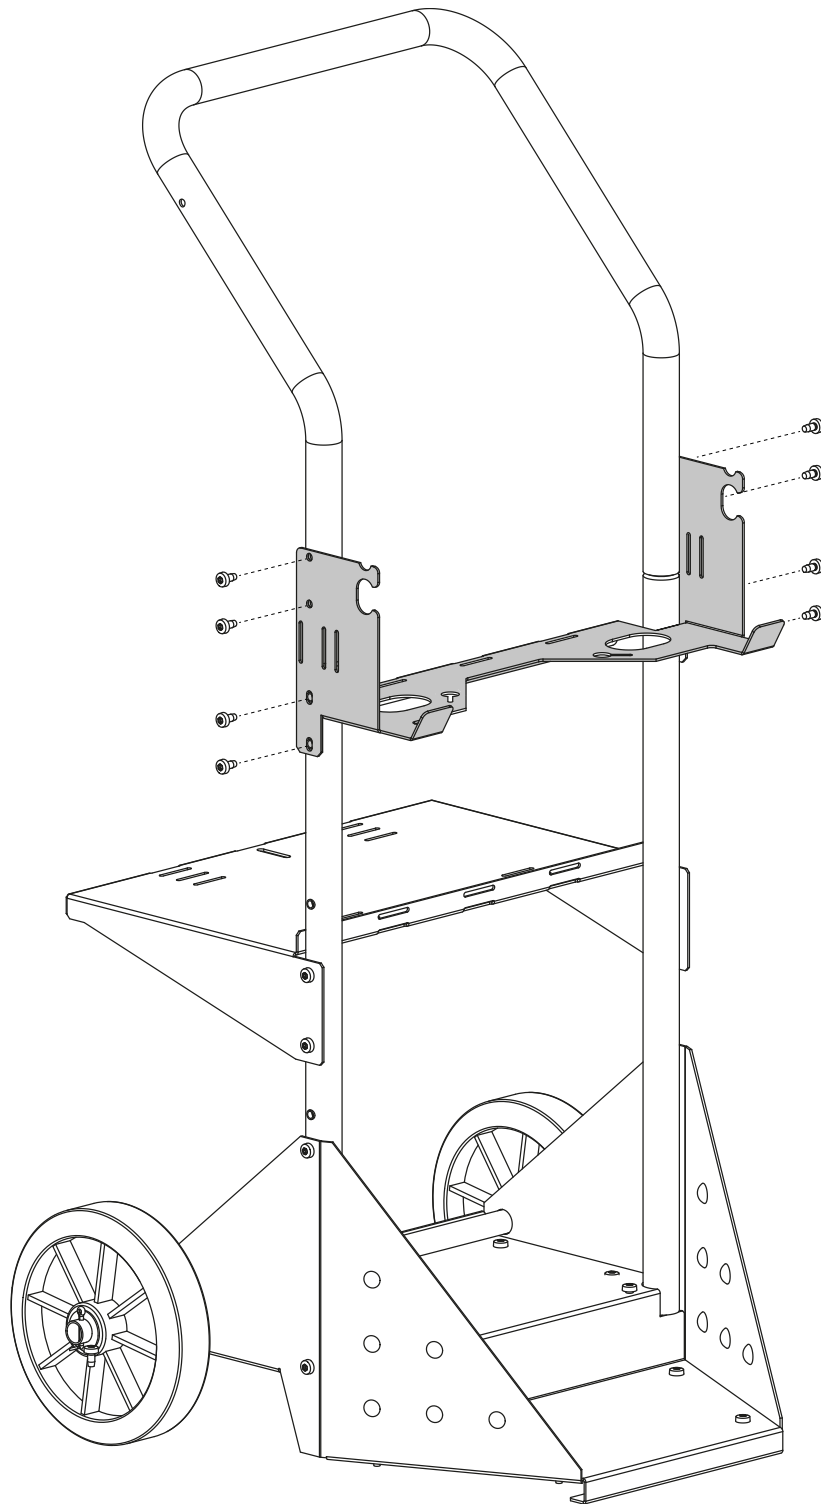

4M³ XL

1 |  x8 : M6 x 12

 8 N·m

2 |  x2  x2  x2

4M³ XL

3 |  x4 : M6 x 12

8 N·m

PLATEAU RÉGLABLE SUR 3 HAUTEURS

TRAY ADJUSTABLE TO 3 HEIGHTS

4M³ XL

4 |  x4 : M6 x 12

 8 N·m

4M³ XL

6 |  x8 : M6 x 12

8 N·m

4M³ XL

7 |  x2 : M6 x 12  x2 : M6

 8 N·m

4M³ XL

8 |  x2 : M6 x 12

 8 N·m

4M³ XL

10 |  x1

11 | DIMENSIONS