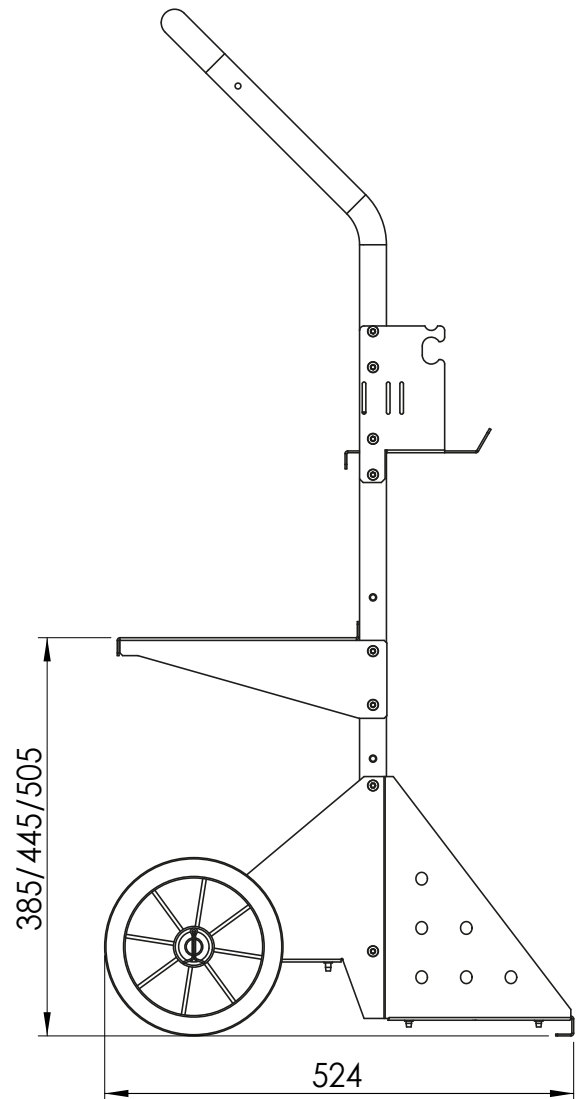

Notice de montage

Assembly manual

Montageanleitungen

4m³ XL

4M³ XL

Tableau récapitulatif / Summary table / Zusammenfassende Tabelle

	Dimensions	Quantity	Reference
	M6 x 12	x 26	43356
	M6 x 12	x 2	41276
	M6	x 2	41151
	20.2 x 29 x 1.5	x 2	43170
	20 x 35 1.5	x 2	41214
	4 x 40	x 2	42032
	80 cm	x 1	94600

TRAY ADJUSTABLE TO 3 HEIGHTS

4M³ XL

4 |  x4 : M6 x 12

 8 N·m

4M³ XL

6 |  x8 : M6 x 12

8 N·m

4M³ XL

7 |  x2 : M6 x 12  x2 : M6

 8 N·m

4M³ XL

8 |  x2 : M6 x 12

 8 N·m

4M³ XL

10 |  x1

11 | DIMENSIONS

ICÔNES / SYMBOLS / ZEICHENERKLÄRUNG / ZEICHEN / СИМВОЛЫ / PICTOGRAMMEN / ICONE

- Produit recyclable qui relève d'une consigne de tri.
- This product should be recycled appropriately
- Recyclingprodukt, das gesondert entsorgt werden muss.
- Producto reciclable que requiere una separación determinada.
- Этот аппарат подлежит утилизации.
- Product recyclebaar, niet bij het huishoudelijk afval gooien.
- Prodotto riciclabile soggetto a raccolta differenziata.