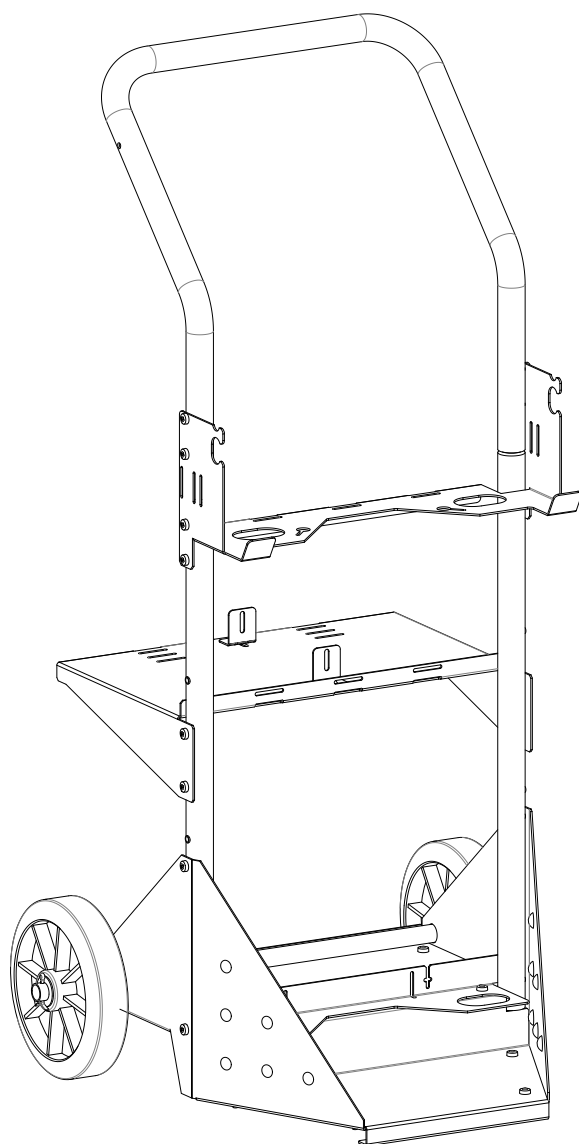

Notice de montage

Assembly manual

Montageanleitungen

4m³ XL

4M³ XL

Tableau récapitulatif / Summary table / Zusammenfassende Tabelle

	Dimensions	Quantity	Reference
	M6 x 12	x 26	43356
	M6 x 12	x 2	41276
	M6	x 2	41151
	20.2 x 29 x 1.5	x 2	43170
	20 x 35 1.5	x 2	41214
	4 x 40	x 2	42032
	80 cm	x 1	94600

4M³ XL

1 |  x8 : M6 x 12

 8 N·m

2 |  x2  x2  x2

4M³ XL

3 |  x4 : M6 x 12

8 N·m

PLATEAU RÉGLABLE SUR 3 HAUTEURS

TRAY ADJUSTABLE TO 3 HEIGHTS

4M³ XL

4 |  x4 : M6 x 12

 8 N·m

4M³ XL

6 |  x8 : M6 x 12

8 N·m

4M³ XL