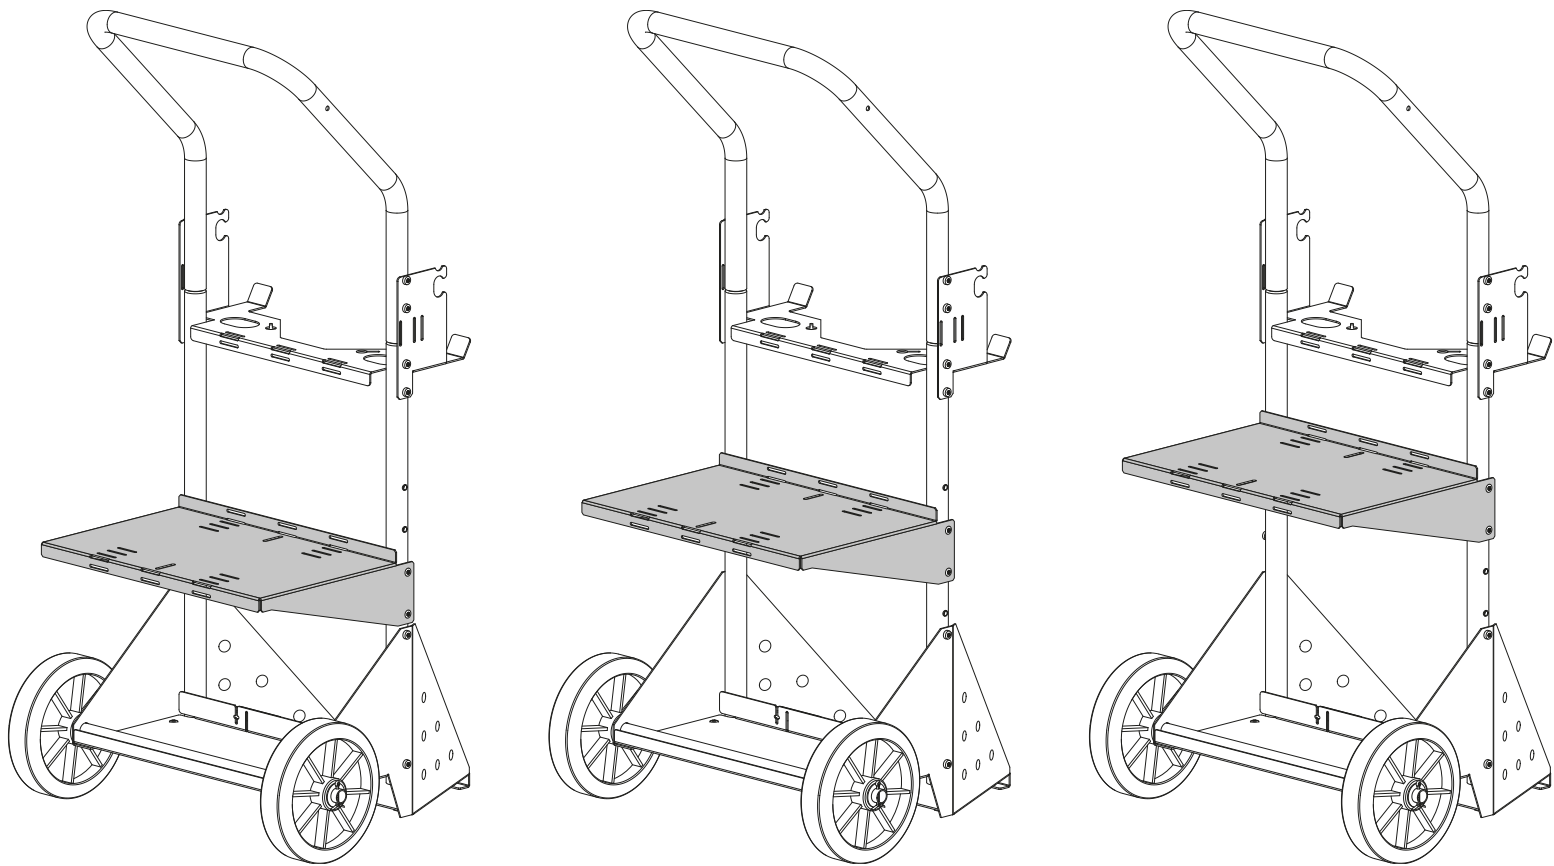

4M³ XL

1 |  x8 : M6 x 12

 8 N·m

2 |  x2  x2  x2

4M³ XL

3 |  x4 : M6 x 12

8 N·m

PLATEAU RÉGLABLE SUR 3 HAUTEURS

TRAY ADJUSTABLE TO 3 HEIGHTS

4M³ XL

4 |  x4 : M6 x 12

 8 N·m

4M³ XL

6 |  x8 : M6 x 12

8 N·m

4M³ XL