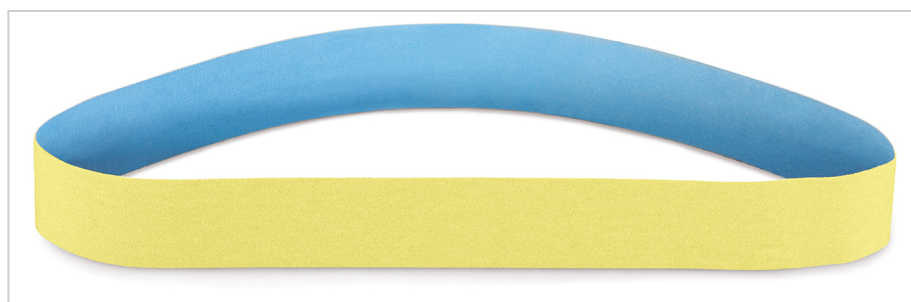

Objednávkové číslo
326.739

Technické atributy

Rozměr v mm	760 x 40
Zrno	P 80
Jednotka balení	10

Brusný pás CORUFLEX

Vysoce flexibilní brusný pás s ušlechtilým korundovým zrnem a materiálem, aktivním při broušení na opracování ušlechtilé oceli. Zvlášť vhodné pro jemné broušení.