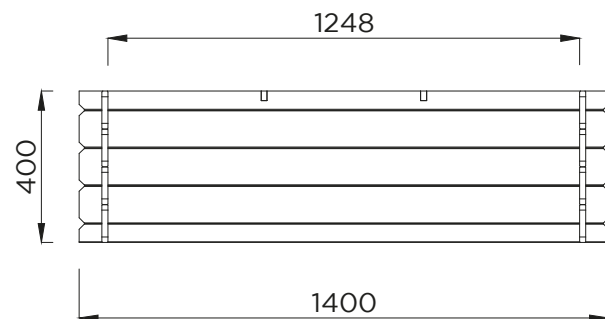

S7276

vyvýšený záhon LANITPLAST POTTING11
návod na montáž / összeszerelési útmutató / instrukcje montażu

16 mm

545 L

Obsah dodávky / obsah dodávky / A szállítás köre / Zakres dostawy

S7276

	Ref.	Index	#	# nok
	A	S7276-A	1400	2
	B	S7276-B	1400	12
	C	S7276-C	1400	2
	D	S7276-D	1400	2
	E	S7276-E		1
	F	S7276-F	1280	2
	G	S7276-G	1280	2