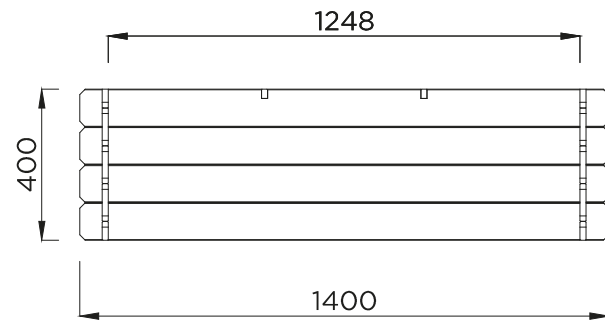

S7276

vyvýšený záhon LANITPLAST POTTING11
návod na montáž / összeszerelési útmutató / instrukcje montażu

16 mm

545 L

Obsah dodávky / obsah dodávky / A szállítás köre / Zakres dostawy

S7276

	Ref.	Index	#	# nok
	A	S7276-A	1400	2
	B	S7276-B	1400	12
	C	S7276-C	1400	2
	D	S7276-D	1400	2
	E	S7276-E		1
	F	S7276-F	1280	2
	G	S7276-G	1280	2