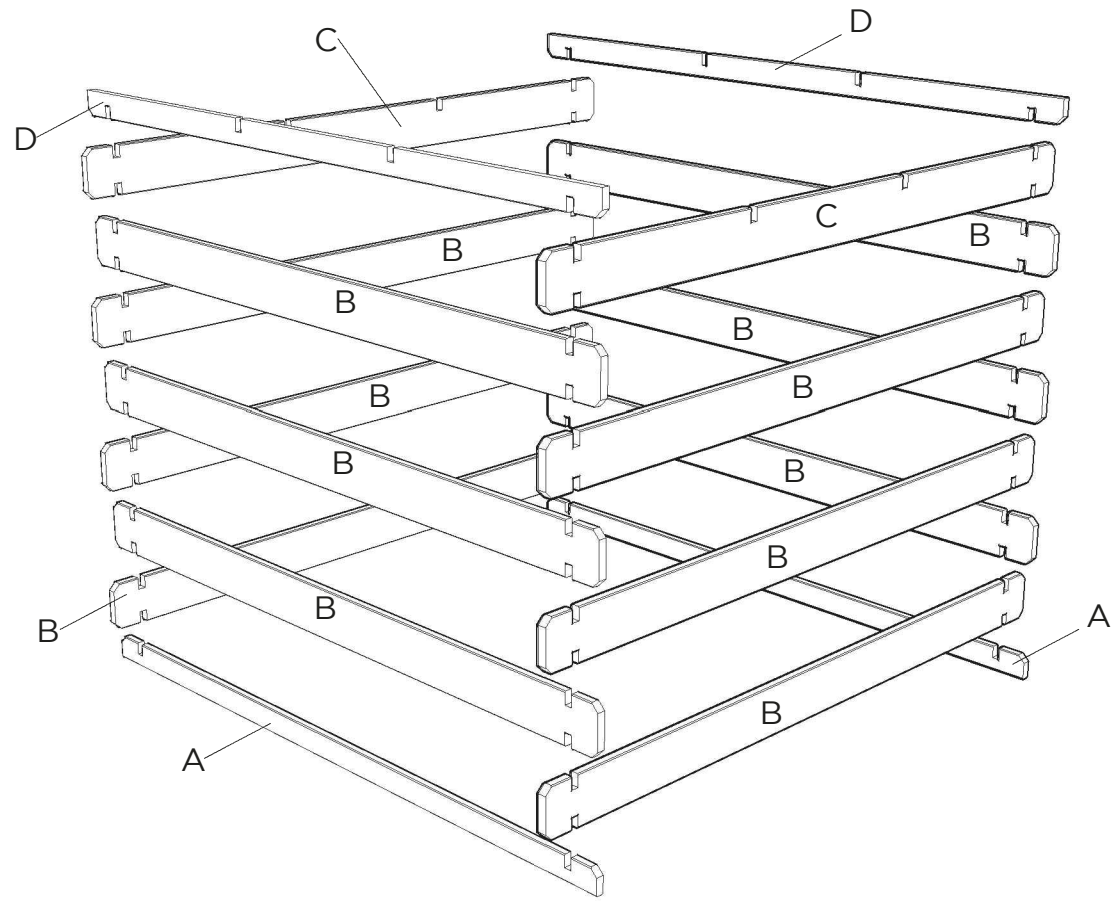

S7276

A = 2
B = 12
C = 2
D = 2

1