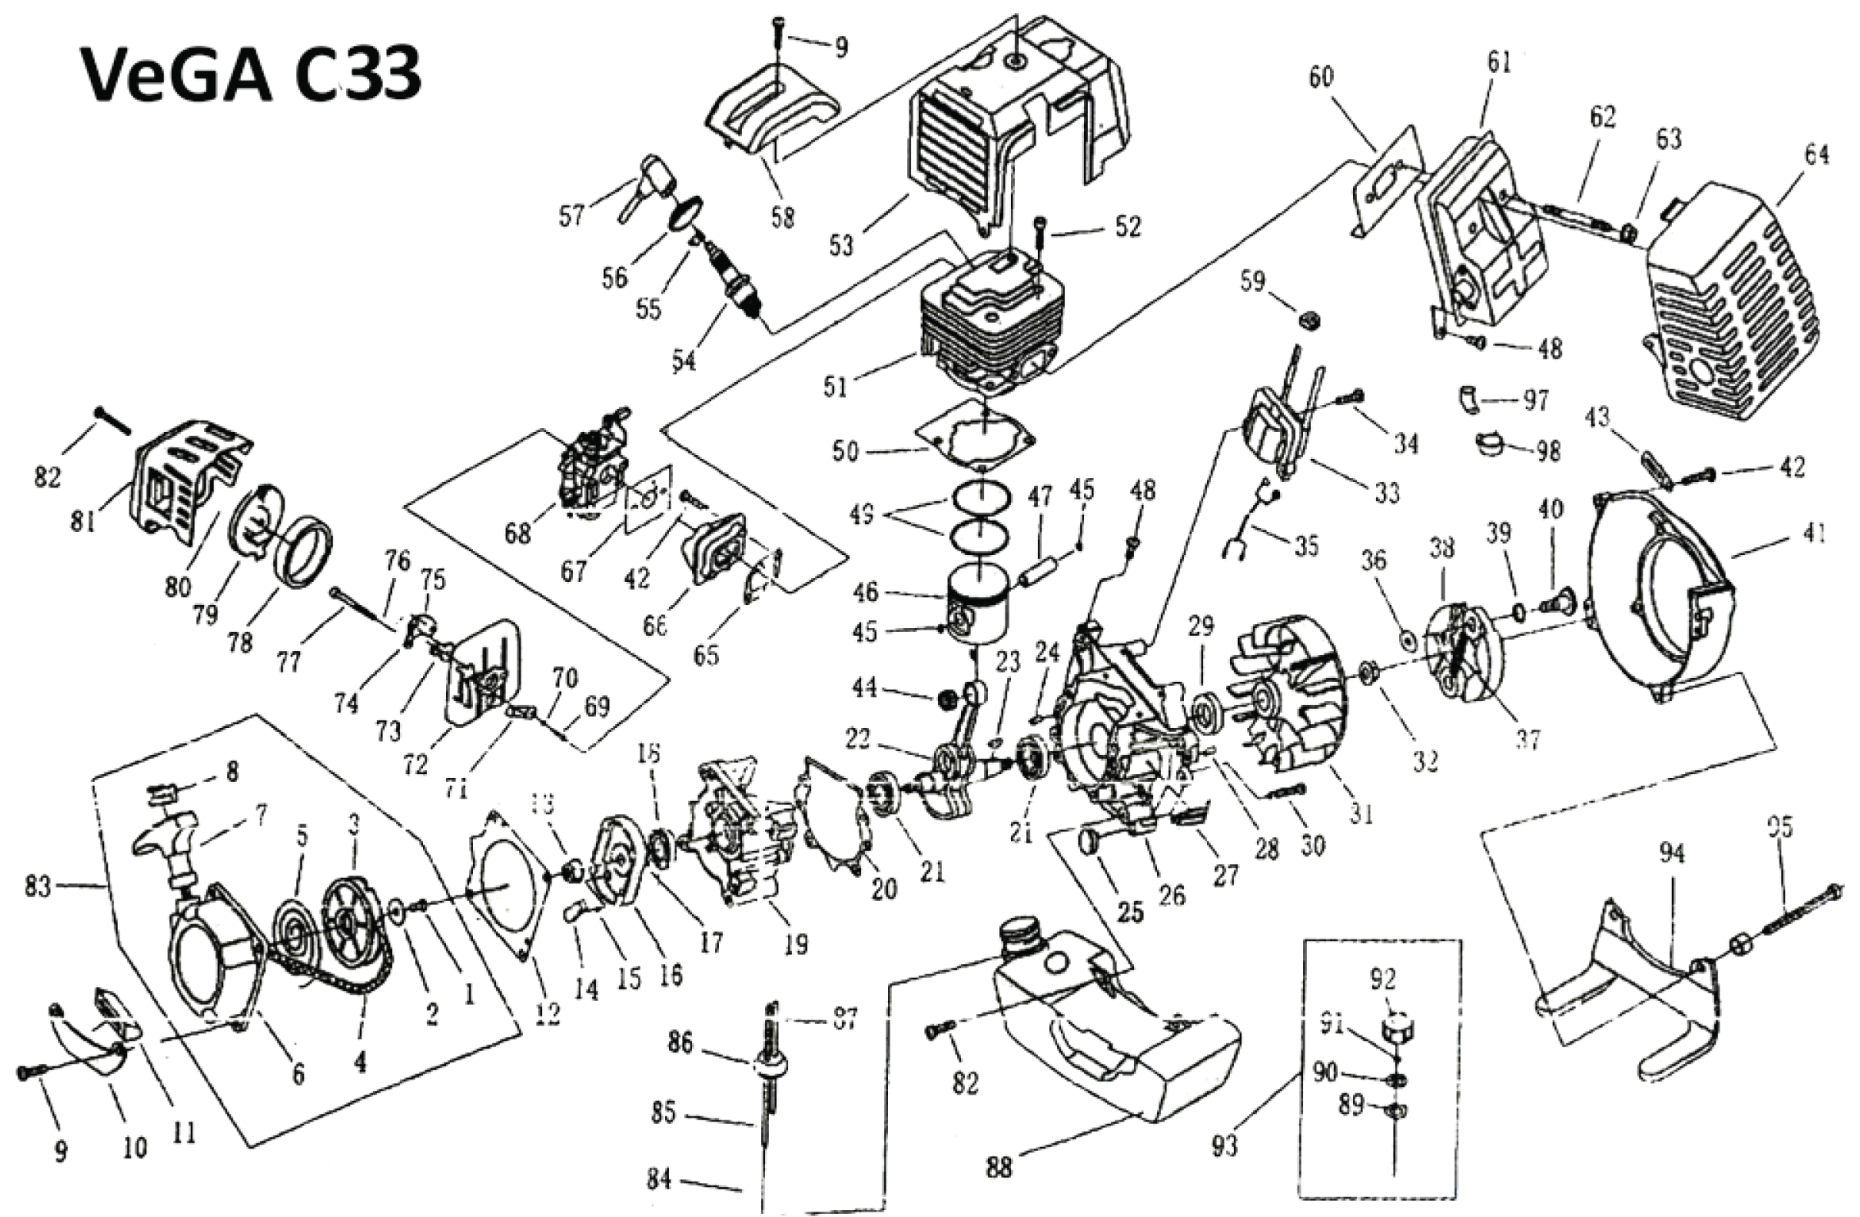

VeGA C33

No.	ID zboží	Název
1	50C33M001	Šroub
2	50C33M002	Podložka
3	50C33M003	Cívka
4	50C33M004	Start. lanko
5	50C33M005	Pružina
6	50C33M006	Miska kladky
7	50C33M007	Táhlo
8	50C33M008	Pojistka
9	50C33M009	Šroub
10	50C33M010	Opěrka
11	50C33M011	Kryt opěrky
12	50C33M012	Těsnění
13	50C33M013	Matice
14	50C33M014	Páčka unašeče
15	50C33M015	Pérko unašeče
16	50C33M016	Unašeč
17	50C33M017	Segerovka
18	50C33M018	Gufero
19	50C33M019	Blok motoru
20	50C33M020	Těsnění
21	50C33M021	Ložisko klik. hřídele
22	50C33M022	Kliková hřídel
23	50C33M023	Klínek ventilátoru
24	50C33M024	Čep
25	50C33M025	Zátka
26	50C33M026	Blok motoru
27	50C33M027	Krytka
28	50C33M028	Čep
29	50C33M029	Gufero
30	50C33M030	Šroub
31	50C33M031	Elektromagnet - setr.
32	50C33M032	Matice
33	50C33M033	Elektromagnetická cívka
34	50C33M034	Šroub
35	50C33M035	Kabel spínače
36	50C33M036	Podložka
37	50C33M037	Pružina spojky
38	50C33M038	Lamela spojky
39	50C33M039	Podložka
40	50C33M040	Šroub spojky
41	50C33M041	Kryt motoru
42	50C33M042	Šroub
43	50C33M043	Spojovací plech
44	50C33M044	Jehlové ložisko klik. hřídele
45	50C33M045	Závlačka čepu pístu
46	50C33M046	Píst
47	50C33M047	Pístní čep
48	50C33M048	Šroub
49	50C33M049	Pístní kroužeky - set