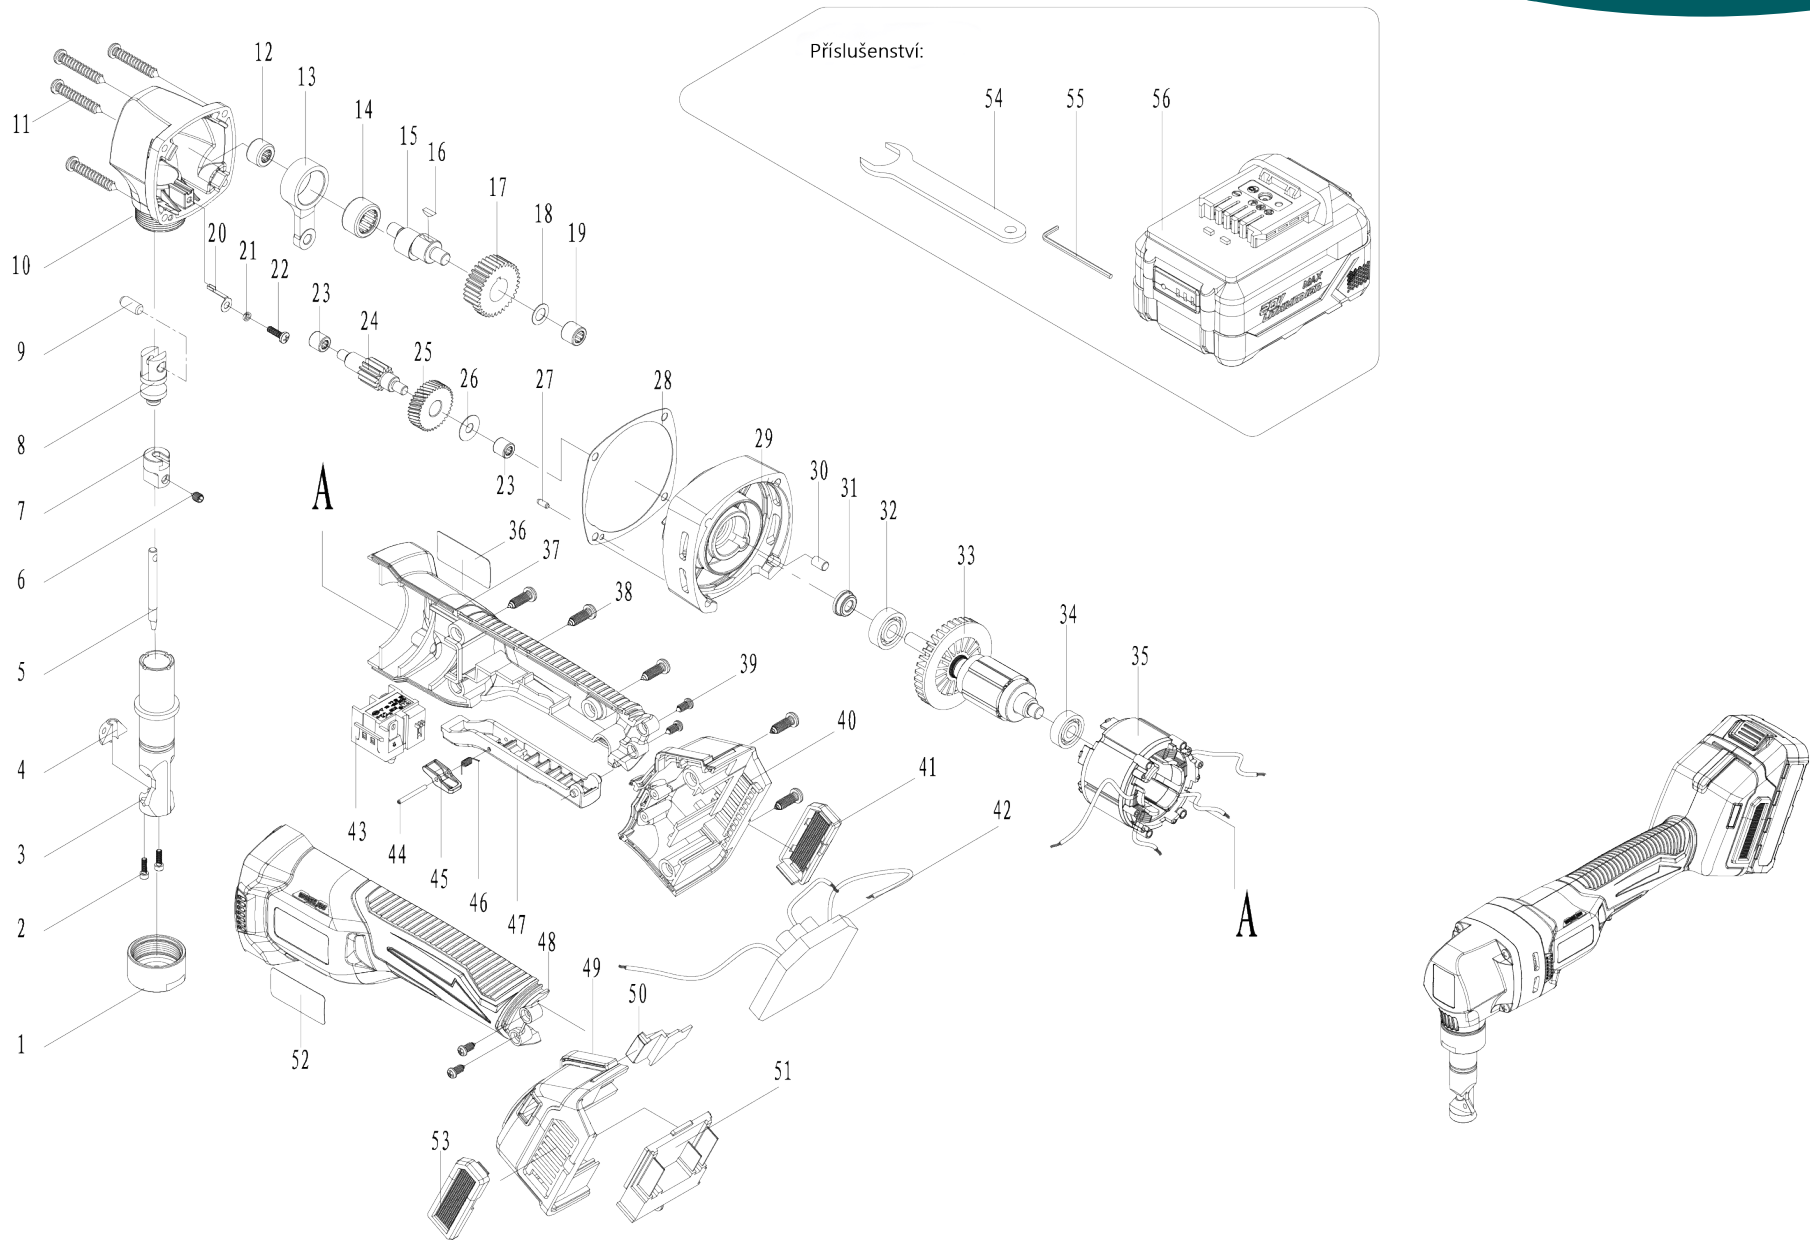

8791830

	description	popis	qty/ks	order No. / obj. číslo dílu	set order No. / obj. číslo sady
1	Nut 30	matice 30	1		
2	Hexagon socket Screw M3×10	Vnitřní šestihran Šroub M3×10	2		
3	Output shaft	Výstupní hřídel	1		
4	Tool bit	nástrojový bit	1		
5	Needle	jehla	1		
6	Screw M5×8	šroub M5×8	1		
7	Needle base	základna jehly	1		
8	Connector	konektor	1		
9	Pin 6×14	čep 6×14	1		
10	Gear box	převodova skříň	1		
11	Tapping screw ST4×35	závitořezný šroub ST4×35	4		
12	Needle bearing TAF81510	jehlové ložisko TAF81510	1		
13	Connecting rod	ojnice	1		
14	Needle bearing HK1612	jehlové ložisko HK1612	1		
15	Crank shaft	kliková hřídel	1		
16	key 3×10	klíč 3×10	1		
17	Gear	ozubené kolo	1		
18	Washer φ8.2×φ16×0.5	podložka φ8,2×φ16×0,5	1		
19	Needle bearing HK0810	jehlové ložisko	1		
20	Positioning needle	polohovací jehla	1		
21	Spring washer 4	pružinová podložka	1		
22	Screw M4×10	šroub M4×10	1		
23	Needle bearing HK0609	jehlové ložisko	2		
24	Gear shaft	převodová hřídel	1		
25	Output gear	výstupní ozubené kolo	1		
26	Washer φ6.2×φ15×0.5	podložka φ6,2×φ15×0,5	1		
27	Pin 3×11	čep 3×11	1		
28	gasket seal	těsnění	1		
29	Middle cover	středový kryt	1		
30	Rubber pin	gumový kolík	1		
31	Oil block washer	těsnící podložka	1		
32	Ball bearing 608.2RS	kuličkové ložisko	1		
33	Armature	rotor	1		
34	Ball bearing 607.2RS	kuličkové ložisko	1		
35	Stator	stator	1		
36	Rating label	štítek	1		
37	Housing	kryt	1		
38	Tapping screw ST4×16	závitořezný šroub ST4×16	5		
39	Tapping screw ST3×8	závitořezný šroub ST3×8	2		
40	Battery pack fixing-R	pravý držák baterie	1		
41	Filter cover-R	filtrační krytka - R	1		
42	Controller	řídící jednotka	1		
43	Switch	bezpečnostní spínač	1		
44	Pin	kolík	1		