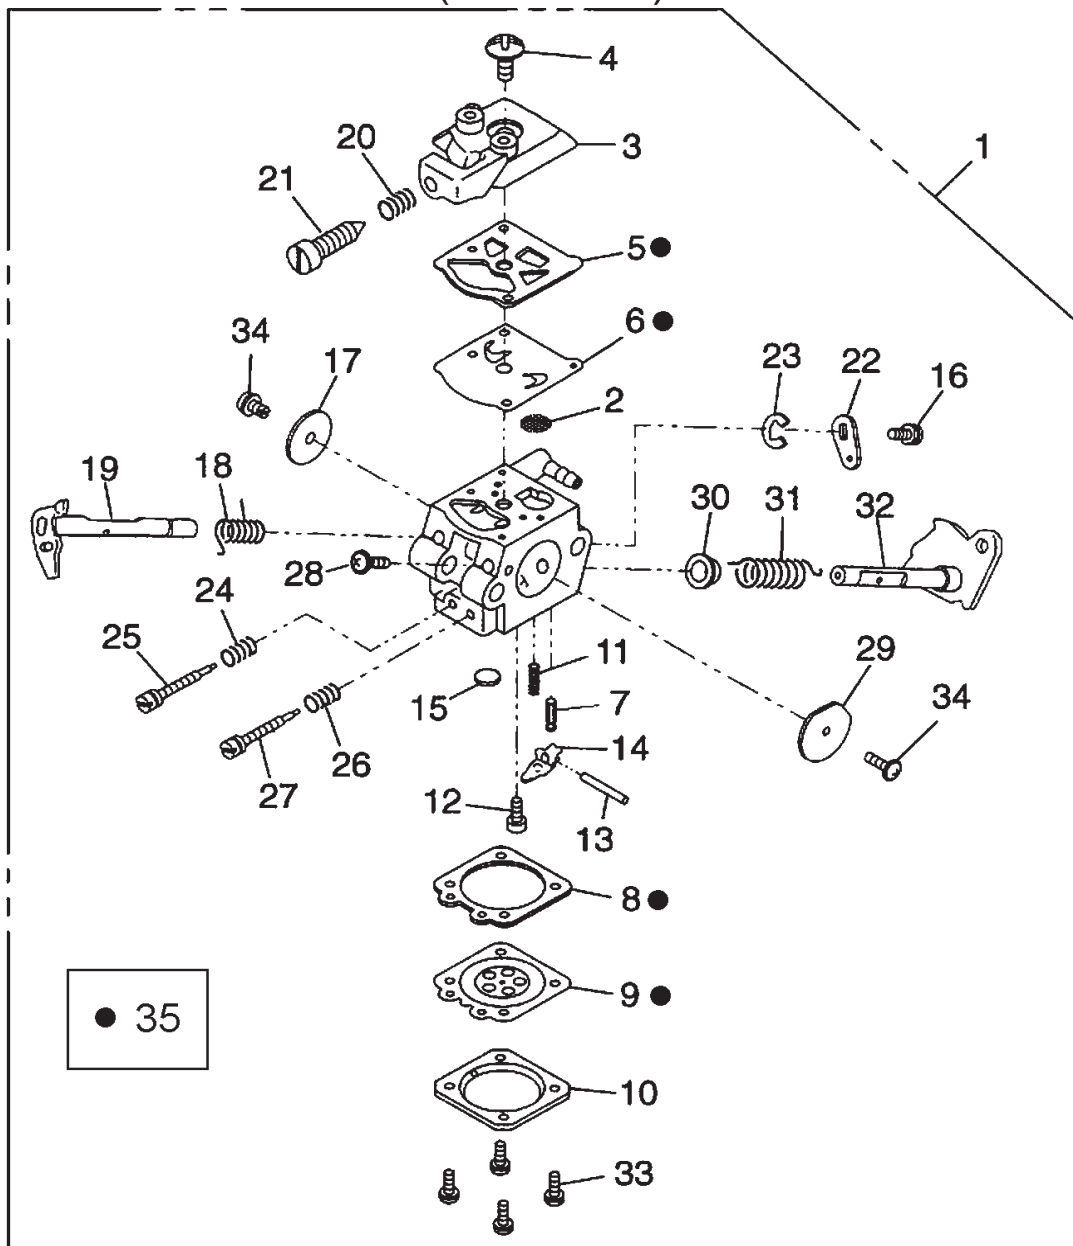

Carburatore - Carburateur - Carburetor Gr. 212

Ref. 41140
(WT-576A)

RIF REF	COD N°/P P/N	Q	DESCRIZIONE - DESCRIPTION	RIF REF	COD N°/P P/N	Q	DESCRIZIONE - DESCRIPTION
1	41140	1	CARBURATORE - CARBUR. - CARBUR.	19	41168	1	ALBERO - ARBRE - SHAFT
2	41151	1	FILTRO - FILTRE - SCREEN	20	41169	1	MOLLA - RESSORT - SPRING
3	41152	1	COPERCHIO - COUVERCLE - COVER	21	41170	1	VITE - VIS - SCREW
4	41153	1	VITE - VIS - SCREW	22	41171	1	LEVA - LEVIER - LEVER
5	41154	1	GUARNIZIONE - JOINT - GASKET	23	41172	1	ANELLO ELAST. - CIRCLIP - SNAP RING
6	41155	1	MEMBRANA - MEMBRANE - DIAPHRAGM	24	41173	1	MOLLA - RESSORT - SPRING
7	41156	1	VALVOLA - VALVE - VALVE	25	41174	1	REGISTRO - AIGUILLE - NEEDLE (L)
8	41157	1	GUARNIZIONE - JOINT - GASKET	26	41175	1	MOLLA - RESSORT - SPRING
9	41158	1	MEMBRANA - MEMBRANE - DIAPHRAGM	27	41176	1	REGISTRO - AIGUILLE - NEEDLE (H)
10	41159	1	COPERCHIO - COUVERCLE - COVER	28	41177	1	VITE - VIS - SCREW
11	41160	1	MOLLA - RESSORT - SPRING	29	41178	1	VALVOLA - VALVE - VALVE
12	41161	1	VITE - VIS - SCREW	30	41179	1	DISTANZIALE - ENTRETOISE - SPACER
13	41162	1	PERNO - PIVOT - PIN	31	41180	1	MOLLA - RESSORT - SPRING
14	41163	1	LEVA - LEVIER - LEVER	32	41181	1	ALBERO - ARBRE - SHAFT
15	41164	1	TAPPO - BOUCHON - PLUG	33	41182	4	VITE - VIS - SCREW
16	41165	1	VITE - VIS - SCREW	34	41183	2	VITE - VIS - SCREW
17	41166	1	VALVOLA - VALVE - VALVE	35	41184	1	KIT:MEMBRANA - MEMBRANE - DIAPHRAGM
18	41167	1	MOLLA - RESSORT - SPRING