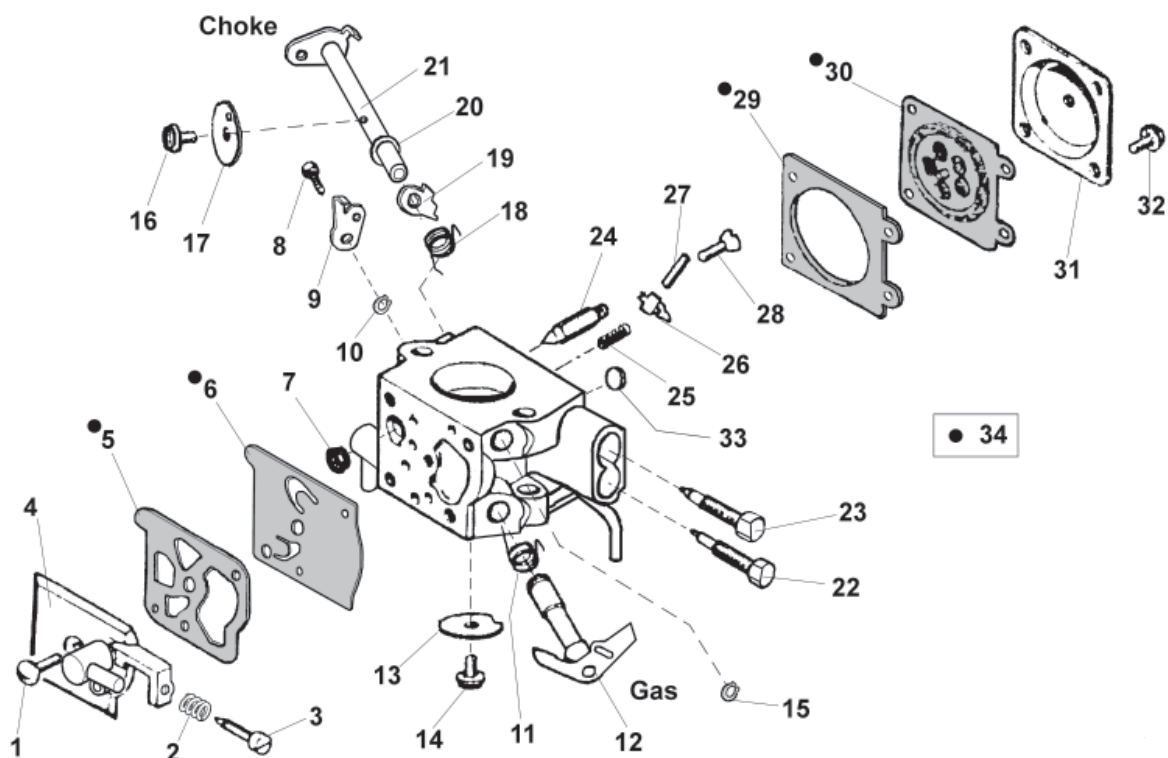

Carburatore - Carburateur - Carburetor (WT-777) - GR. 206

Ref. 35941
(WT-777A)

COD. N°/P P/N°	Q.	DESCRIZIONE - DESCRIPTION	RIF. REF.	COD. N°/P P/N°	Q.	DESCRIZIONE - DESCRIPTION
35190	1	VITE - VIS - SCREW	18	36109	1	MOLLA - RESSORT - SPRING
35189	1	MOLLA - RESSORT - SPRING	19	36108	1	LEVA - LEVIER - LEVER
36112	1	VITE - VIS - SCREW	20	36110	1	ROSETTA - RONDELLE - WASHER
36046	1	COPERCHIO - COUVERCLE - COVER	21	36111	1	ALBERO - ARBRE - SHAFT
35186	1	GUARNIZIONE - JOINT - GASKET	22	35982	1	VITE - VIS - SCREW
35185	1	MEMBRANA - MEMBRANE - DIAPHRAGM	23	35982	1	VITE - VIS - SCREW
20245	1	FILTRO - FILTRE - FILTER	24	20243	1	SPILLO - PIVOT - PIN
35183	1	VITE - VIS - SCREW	25	36119	1	MOLLA - RESSORT - SPRING
36117	1	LEVA - LEVIER - LEVER	26	20239	1	LEVA - LEVIER - LEVER
21896	1	ANELLO ELAST. - CIRCLIP - SNAP RING	27	20241	1	PERNO - PIVOT - PIN
36116	1	MOLLA - RESSORT - SPRING	28	35167	1	VITE - VIS - SCREW
36115	1	ALBERO - ARBRE - SHAFT	29	36120	1	GUARNIZIONE - JOINT - GASKET
36114	1	FARFALLA - SOUPAPE - VALVE	30	20237	1	MEMBRANA - MEMBRANE - DIAPHRAGM
35183	1	VITE - VIS - SCREW	31	35172	1	COPERCHIO - COUVERCLE - COVER
21896	1	ANELLO ELAST. - CIRCLIP - SNAP RING	32	35173	4	VITE - VIS - SCREW
35183	1	VITE - VIS - SCREW	33	41164	1	TAPPO - BOUCHON - PLUG
36107	1	FARFALLA - SOUPAPE - VALVE	34	36121	1	KIT : MEMBR. - MEMBR. - DIAPH.

NOTES